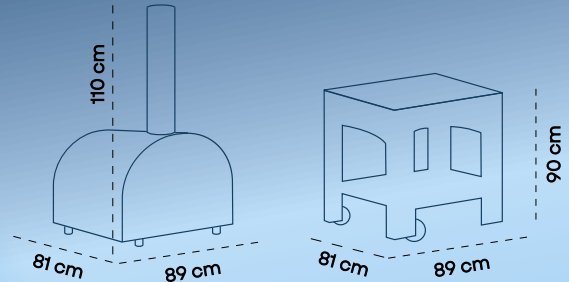

CONFIGURAZIONI:

PESO:
100 kg

PIANO
COTTURA:
60 x 60 cm

COLORI
TETTO:

rosso
sfumato

nero
antracite

forno
MEDIUM

carrello
MEDIUM

tavolo
da lavoro
LUXUS

tavolo
da lavoro
EXTRA LUXUS