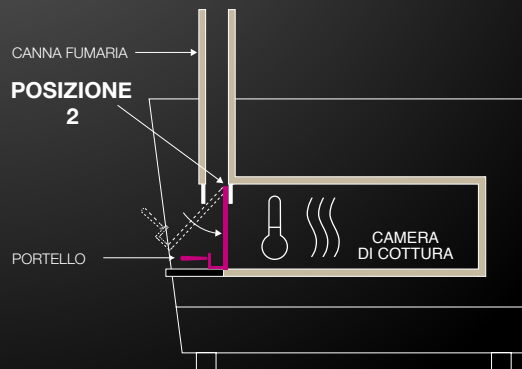

ACCENSIONE E GESTIONE AGEVOLATA MEDIANTE LE 2 POSIZIONI DEL PORTELLO