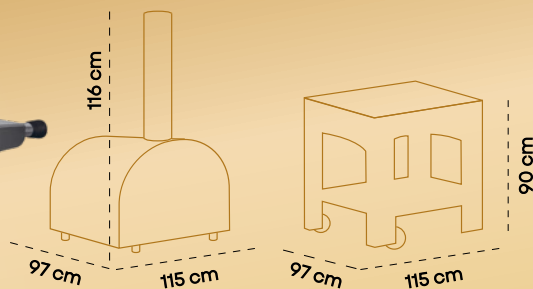

# ARDE MAXI

PER CHI NON HA PROBLEMI DI SPAZIO  
SFOGGIANDO IL PROPRIO TALENTO

*semi  
professionale*

Con dimensioni più ampie della linea ARDE offre un piano cottura di 80 x 70 cm effettivi ha lo spazio per cuocere più pizze o un intero pasto contemporaneamente.