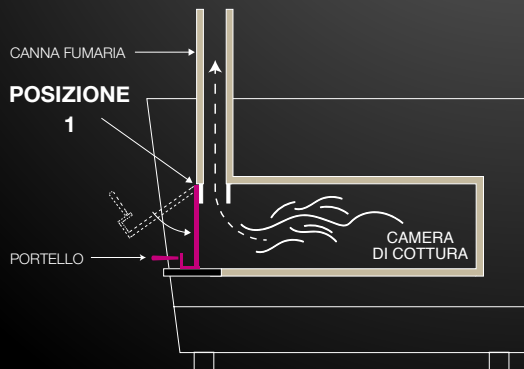

ACCENSIONE E GESTIONE AGEVOLATA MEDIANTE LE 2 POSIZIONI DEL PORTELLO