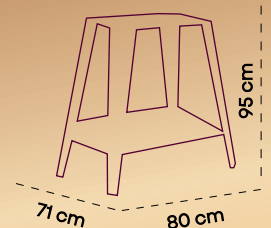

# ARDE *BABY*

*pratico*

IDEALE PER I GIOVANI  
OTTIMO PER SPAZI LIMITATI

BABY è il forno più compatto della linea ARDE: con un piano cottura di 40 x 40 cm effettivi ha lo spazio utile per la cottura di una pizza o di una teglia.