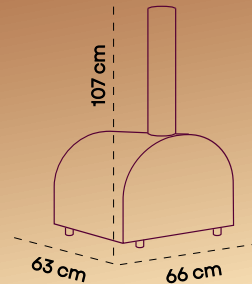

# ARDE *BABY*

*pratico*

IDEALE PER I GIOVANI  
OTTIMO PER SPAZI LIMITATI

BABY è il forno più compatto della linea ARDE: con un piano cottura di 40 x 40 cm effettivi ha lo spazio utile per la cottura di una pizza o di una teglia.