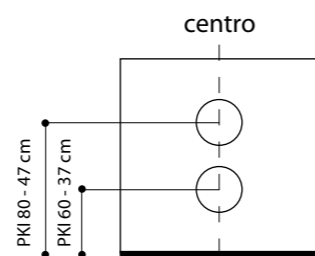

## Dati Tecnici in cm Technical Features / Technischen Angaben

Modello Models Typen	Piano cottura Cooking plain Beckenhöhlung	Forno Oven Öfen				Carrello Trolley Wagen			
		L	P	H	Kg	L	P	H	Kg
<b>PANDORA PKI - 6045</b> incasso / Embedded / Einbauofen	<b>60 x 45 h43</b>	<b>78</b>	<b>75</b>	<b>98</b>	<b>260</b>	<b>78</b>	<b>73</b>	<b>66</b>	<b>45</b>
<b>PANDORA PKI - 8045</b> incasso / Embedded / Einbauofen	<b>80 x 45 h43</b>	<b>78</b>	<b>95</b>	<b>98</b>	<b>285</b>	<b>78</b>	<b>93</b>	<b>66</b>	<b>51</b>
<b>VENERE VKI - 6048</b> incasso / Embedded / Einbauofen	<b>60 x 48 h43</b>	<b>78</b>	<b>75</b>	<b>98</b>	<b>250</b>	<b>78</b>	<b>73</b>	<b>66</b>	<b>45</b>
<b>VENERE VKI - 8048</b> incasso / Embedded / Einbauofen	<b>80 x 48 h43</b>	<b>78</b>	<b>95</b>	<b>98</b>	<b>270</b>	<b>78</b>	<b>93</b>	<b>66</b>	<b>51</b>

Canna fumaria Ø cm 12 / Flue Ø cm 12 / Rauchfang Ø cm 12

Forno  
PANDORA - VENERE 60/80  
incasso  
embedded  
Einbauofen

carrello  
trolley  
unterbau

Forno  
PANDORA  
VENERE 60/80  
incasso  
embedded  
Einbauofen

Distanza misure tubo fumo  
frontale forno - centro tubo Ø cm 12

Dati e caratteristiche non sono impegnativi. La ditta si riserva di apportare modifiche.  
Data and characteristics are not binding. The company reserves the right to make changes.  
Daten und Eigenschaften ohne Gewähr. Die Firma kann jederzeit Änderungen vornehmen.