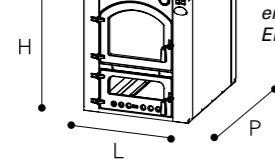

carrello
trolley
unterbau

Forno
PANDORA
VENERE 60/80
incasso
embedded
Einbauofen