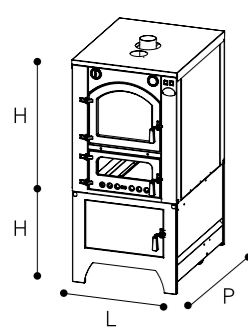

Forno
PANDORA - VENERE 60/80
incasso
embedded
Einbauofen