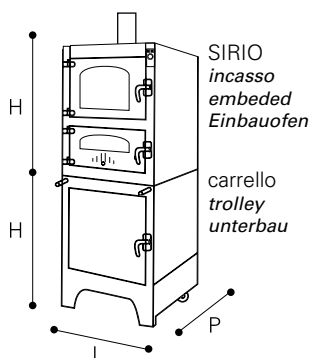

CHARACTERISTIC

The SIRIO INOX series comes with an eye-catching 100% modern line, with stainless steel fronts and doors made of high quality materials, suitable for small spaces with a width of 77 cm with two 60/80 cm depth variations of the cooking chamber.

EIGENSCHAFTEN

Die SIRIO INOX-Serie verfügt über eine auffällige 100% moderne Linie mit Edelstahlfronten und Türen aus hochwertigen Materialien, geeignet für 77 cm breiten Raum mit zwei Variationen des Garraums, 60/80 cm tiefen.

SIRIO INOX SPKI-SKI 60/80 con carrello

SIRIO INOX SPKI-SKI 60 / 80 whit trolley

SIRIO INOX SPKI-SKI 60 / 80 mit fahrbarem unterbau

Dati Tecnici in cm Technical Features / Technischen Angaben

Modello Models Typen	Piano cottura Cooking plain Beckenhöhlung	Forno Oven Ofen				Carrello Trolley Wagen			
		L	P	H	Kg	L	P	H	Kg
SIRIO SPKI - 6045 con pareti estraibili incasso / embeded einbauofen	60 x 45 h43	78	75	94	175	78	73	66	45
SIRIO SPKI - 8045 con pareti estraibili incasso / embeded einbauofen	80 x 45 h43	78	95	94	200	78	93	66	51
SIRIO SKI - 6848 senza pareti estraibili incasso / embeded einbauofen	60 x 48 h43	78	75	94	170	78	73	66	45
SIRIO SKI - 8048 senza pareti estraibili incasso / embeded einbauofen	80 x 48 h43	78	95	94	195	78	93	66	51

Canna fumaria Ø cm 12 / Flue Ø cm 12 / Rauchfang Ø cm 12

Distanza misure tubo fumo
frontale forno - centro tubo
Ø cm 12