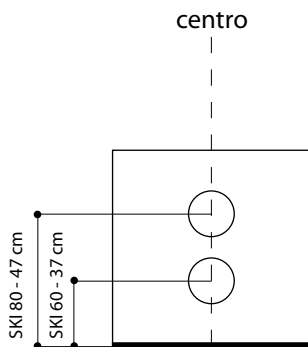

EIGENSCHAFTEN

Die SIRIO INOX-Serie verfügt über eine auffällige 100% moderne Linie mit Edelstahlfronten und Türen aus hochwertigen Materialien, geeignet für 77 cm breiten Raum mit zwei Variationen des Garraums, 60/80 cm tiefen.

SIRIO INOX SPKI-SKI 60/80 con carrello

SIRIO INOX SPKI-SKI 60 / 80 whit trolley

SIRIO INOX SPKI-SKI 60 / 80 mit fahrbarem unterbau

Dati Tecnici in cm Technical Features / Technischen Angaben

Modello Models Typen	Piano cottura Cooking plain Beckenhöhlung	Forno Oven Ofen				Carrello Trolley Wagen			
		L	P	H	Kg	L	P	H	Kg
SIRIO SPKI - 6045 con pareti estraibili incasso / embeded einbauofen	60 x 45 h43	78	75	94	175	78	73	66	45
SIRIO SPKI - 8045 con pareti estraibili incasso / embeded einbauofen	80 x 45 h43	78	95	94	200	78	93	66	51
SIRIO SKI - 6848 senza pareti estraibili incasso / embeded einbauofen	60 x 48 h43	78	75	94	170	78	73	66	45
SIRIO SKI - 8048 senza pareti estraibili incasso / embeded einbauofen	80 x 48 h43	78	95	94	195	78	93	66	51

Canna fumaria Ø cm 12 / Flue Ø cm 12 / Rauchfang Ø cm 12

Distanza misure tubo fumo
frontale forno - centro tubo
Ø cm 12