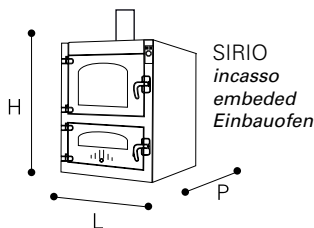

Distanza misure tubo fumo
frontale forno - centro tubo
Ø cm 12