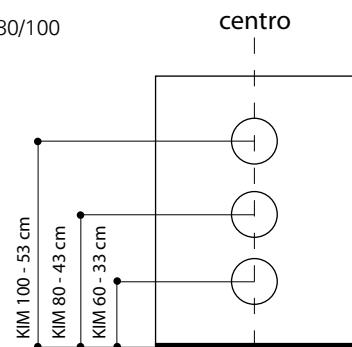

Canna fumaria ø cm 14 / Flue ø cm 14 / Rauchfang ø cm 14

GIOVE INOX KIM 60/80/100
incasso
embeded
Einbauofen

carrello
trolley
unterbau

GIOVE INOX KIM 60/80/100
incasso
embeded
Einbauofen

Distanza misure tubo fumo
frontale forno - centro tubo
Ø cm 14