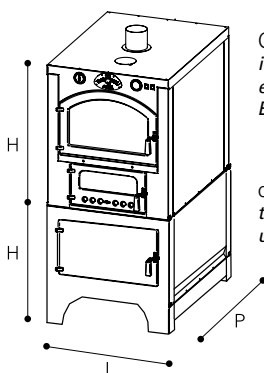

CHARACTERISTIC

It is the largest oven in the Tranquilli Forni range, in the built-in stainless steel front version is suitable for large modern, rustic and tavern-style kitchens, available also in the version with black and copper doors! The built-in GIOVE Inox model comes with three different options of depth 60/80/100 of the baking chamber.

EIGENSCHAFTEN

Es ist der größte Ofen der Tranquilli Forni-Reihe, in der eingebauten Edelstahl-Frontversion ist er für große moderne, rustikale und Tavernen-Küchen geeignet, auch in der Version mit schwarzen und kupfernen Türen erhältlich! Das eingebaute GIOVE Inox-Modell verfügt über drei verschiedene Optionen der Tiefe der Backkammer: 60/80/100.

Dati Tecnici in cm Technical Features / Technischen Angaben

Modello Models Typen	Piano cottura Cooking plain Beckenhöhlung	Forno Oven Öfen				Carrello Trolley Wagen			
		L	P	H	Kg	L	P	H	Kg
GIOVE INOX KIM - 6065 incasso / embeded / einbauofen	60 x 65 h44	86	75	100	280	86	75	65	45
GIOVE INOX KIM - 8065 incasso / embeded / einbauofen	80 x 65 h44	86	95	100	305	86	95	65	51
GIOVE INOX KIM - 10065 incasso / embeded / einbauofen	100 x 65 h44	86	115	100	340	86	115	65	65

Canna fumaria ø cm 14 / Flue ø cm 14 / Rauchfang ø cm 14

GIOVE INOX KIM 60/80/100
incasso
embeded
Einbauofen

carrello
trolley
unterbau

GIOVE INOX KIM 60/80/100
incasso
embeded
Einbauofen

Distanza misure tubo fumo
frontale forno - centro tubo
Ø cm 14