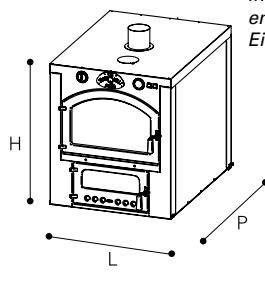

Dati Tecnici in cm Technical Features / Technischen Angaben

Modello Models Typen	Piano cottura Cooking plain Beckenhöhlung	Forno Oven Öfen				Carrello Trolley Wagen			
		L	P	H	Kg	L	P	H	Kg
GIOVE INOX KIM - 6065 incasso / embeded / einbauofen	60 x 65 h44	86	75	100	280	86	75	65	45
GIOVE INOX KIM - 8065 incasso / embeded / einbauofen	80 x 65 h44	86	95	100	305	86	95	65	51
GIOVE INOX KIM - 10065 incasso / embeded / einbauofen	100 x 65 h44	86	115	100	340	86	115	65	65

Canna fumaria ø cm 14 / Flue ø cm 14 / Rauchfang ø cm 14

GIOVE INOX KIM 60/80/100
incasso
embeded
Einbauofen

carrello
trolley
unterbau

GIOVE INOX KIM 60/80/100
incasso
embeded
Einbauofen

Distanza misure tubo fumo
frontale forno - centro tubo
Ø cm 14