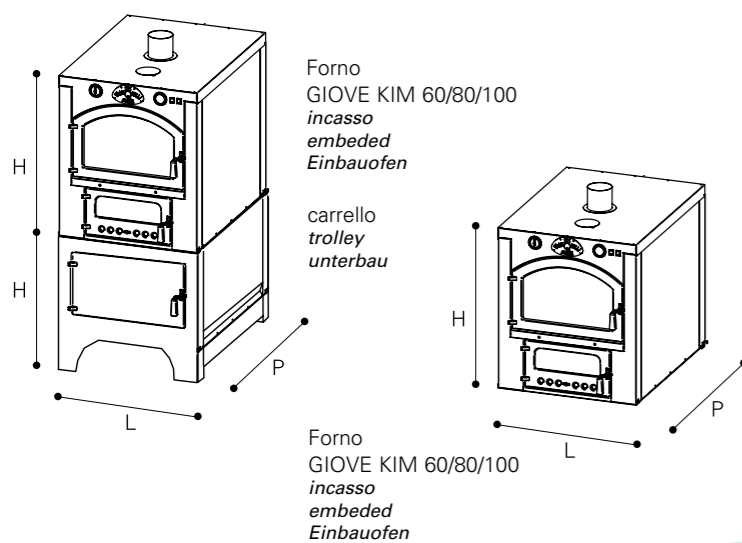

Dati Tecnici in cm Technical Features / Technischen Angaben

Modello Models Typen	Piano cottura Cooking plain Beckenhöhlung	Forno Oven Öfen				Carrello Trolley Wagen			
		L	P	H	Kg	L	P	H	Kg
GIOVE KIM - 6065 incasso / Embedded / Einbauofen	60 x 65 h44	86	75	100	280	85	75	65	50
GIOVE KIM - 8065 incasso / Embedded / Einbauofen	80 x 65 h44	86	95	100	305	85	95	65	56
GIOVE KIM - 10065 incasso / Embedded / Einbauofen	100 x 65 h44	86	115	100	340	85	115	65	65

Canna fumaria Ø cm 14 / Flue Ø cm 14 / Rauchfang Ø cm 14

Distanza misure tubo fumo
frontale forno - centro tubo
Ø cm 14