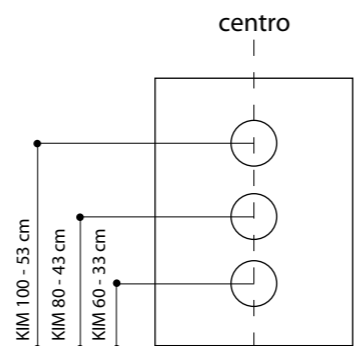

Dati Tecnici in cm Technical Features / Technischen Angaben

Modello Models Typen	Piano cottura Cooking plain Beckenhöhlung	Forno Oven Öfen				Carrello Trolley Wagen			
		L	P	H	Kg	L	P	H	Kg
GIOVE KIM - 6065 incasso / Embedded / Einbauofen	60 x 65 h44	86	75	100	280	85	75	65	50
GIOVE KIM - 8065 incasso / Embedded / Einbauofen	80 x 65 h44	86	95	100	305	85	95	65	56
GIOVE KIM - 10065 incasso / Embedded / Einbauofen	100 x 65 h44	86	115	100	340	85	115	65	65

Canna fumaria Ø cm 14 / Flue Ø cm 14 / Rauchfang Ø cm 14

Distanza misure tubo fumo
frontale forno - centro tubo
Ø cm 14